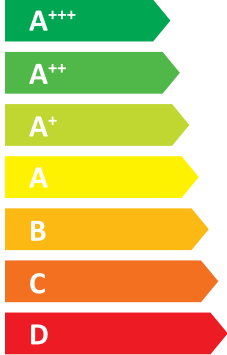

# ENERGY

Thermia

Mega M 2020 203230

55 °C

35 °C

A+++

A+++