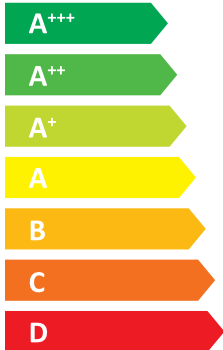

ENERGY

Thermia

Mega L 2020 203231

55 °C

35 °C

43 dB

00 dB