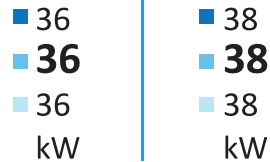

# ENERGY

Thermia

Mega M 2020 203230

55 °C

35 °C

A+++

A+++

# ENERGY

Thermia

Mega L 2020 203231

55 °C

35 °C

43 dB

00 dB