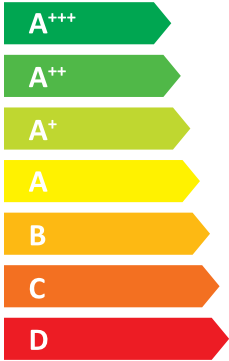

# ENERGY

Thermia

Mega S 2020 203229

55 °C

35 °C

A+++

A+++

47 dB