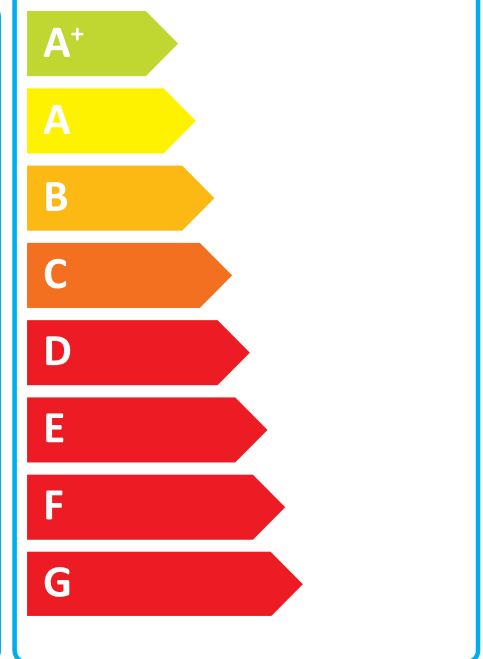

ENERGY

Thermia

Mega M 2020 203230

55 °C

35 °C

A+++

A+++

ENERGY

Thermia

Mega M 2020 203230